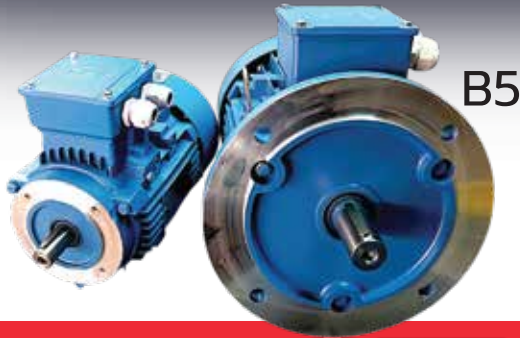

มอเตอร์ 3 สาย

B14

B5

B3