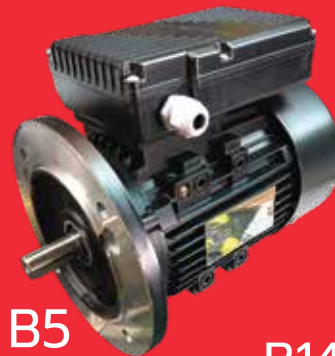

เป็นแบรนด์มอเตอร์ไฟฟ้า และเกียร์ทดรอบ ที่มีต้นกำเนิด หรือเทคโนโลยี จากประเทศอิตาลี (Italy) แต่มีกระบวนการผลิตในประเทศจีน นำเข้าภายใต้บริษัท มอเตอร์ 789 จำกัด โดยคุณ สิทธิพงษ์ แก้วกำพลกุล (FOUNDER) เป็นผู้นำเข้า และ จัดจำหน่ายสินค้าโดยตรง เพื่อความคุ้มค่า ด้านราคาในขณะที่ยังคงมาตรฐานยุโรป เช่น มาตรฐาน IEC สินค้าครอบคลุมตั้งแต่มอเตอร์ไฟฟ้า (0.5 HP - 430 HP) , เกียร์ทดรอบ(Gear Reducer) , และอุปกรณ์ส่งกำลังต่างๆ ที่เน้นการใช้งานในภาคอุตสาหกรรม

บริษัท ไอเมคคานิกส์ จำกัด และ บริษัท มอเตอร์789 จำกัด
99/9 ม.2 ต.ทรงคนอง อ.สามพราน จ.นครปฐม 73210
สำนักงานใหญ่ : 03 424 0999 (วัตโนมัติ 100 สาย)

มอเตอร์ 3 สาย

B14

B5

B3

มอเตอร์ 2 สาย

B3

B5

B14

Explosion Proof

Power

- 0.25HP-430HP (3Phase) 220/380V, 380/660V
- 0.25HP-5HP (1Phase) 220V.

Speed

- 1000 RPM (6P) / 1500 RPM (4P) / 3000 RPM (2P)

Mounting

- Foot (B3) Flange (B5/B14) Foot-Flange (B35/B4)

IP55

Offers better water and dust protection

Frame

- Aluminium
- Cast iron

Worm Gear Speed Reducer

เกียร์ทดรอบ

NMRV

NMRV for servo motor